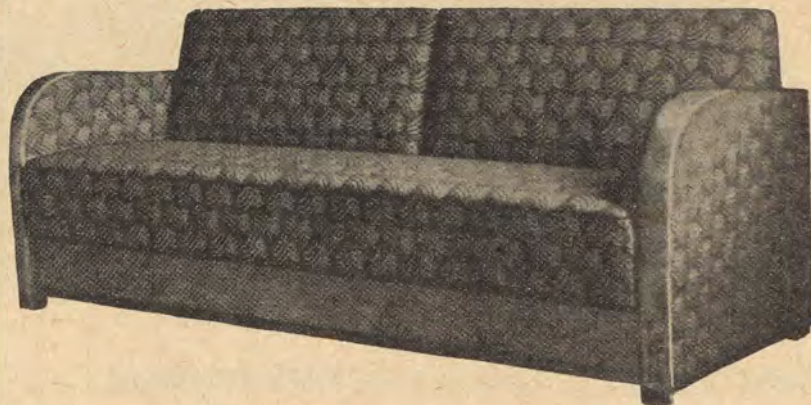

Våra tyger är av mycket god kvalitet. Om man undantar de enklare reklam- och standardgrupperna är samtliga stoppmöbler klädda med tyger i 20-kronorsklassen.

MODELL
ERIK

— En bra fåtölj

Nr 18 Fåtölj "Erik" är försedd med 12 resärer i sitsen, avsydda kanter bandresärer i ryggen, som är indelad i tre fält. Kan också erhållas med rygg inhäftad med knappar. Stomme av prima björk med synliga delar bonade i alm-, valnöts- eller mahognyfärg. Stoppade med prima vadd och krollsplint. Höjd 90, sitsdjup 58 och sitsbredd 57 cm. Tygätgång 2 m. Tyg i röd, rost, grön, blå eller beige grundton med trevligt blom-, rand- eller andra mönster i kundens val.

Pris komplett med tyg endast 109.50

Pris med kundens tyg endast 85.50

MODELL
POPULÄR

HÖG I KVALITET — LÅG I PRIS!

Nr 26 Bäddsoffa "Populär" är tillverkad av prima björk med synliga delar bonade i alm-, valnöts- eller mahognyfärg, höjd 80, djup 75 och längd 195 cm. Klädd med prima möbeltyg i rost, röd, grön, blå eller beige grundton med trevliga blom-, rand- eller andra mönster i kundens val. Sitsen är försedd med 32 förstklassiga resärer och har avsydda (mjuka) kanter med inbyggd stälten. Sitsens undersida som bildar den ena bädden är klädd med prima bolsterver. Den andra bädden har kraftig kedjebotten och i lådan finns rymlig plats för sängkläder. Bäddarna kan skiljas åt. Tygätgång 4 meter.

Pris komplett med tyg endast 268.50

Pris med kundens tyg endast 220.50

IKÉA VISAR VÄGEN TILL FÖRMÄNLIGA INKÖP.

DIREKT LEVERANS — LÄGSTA PRISER..